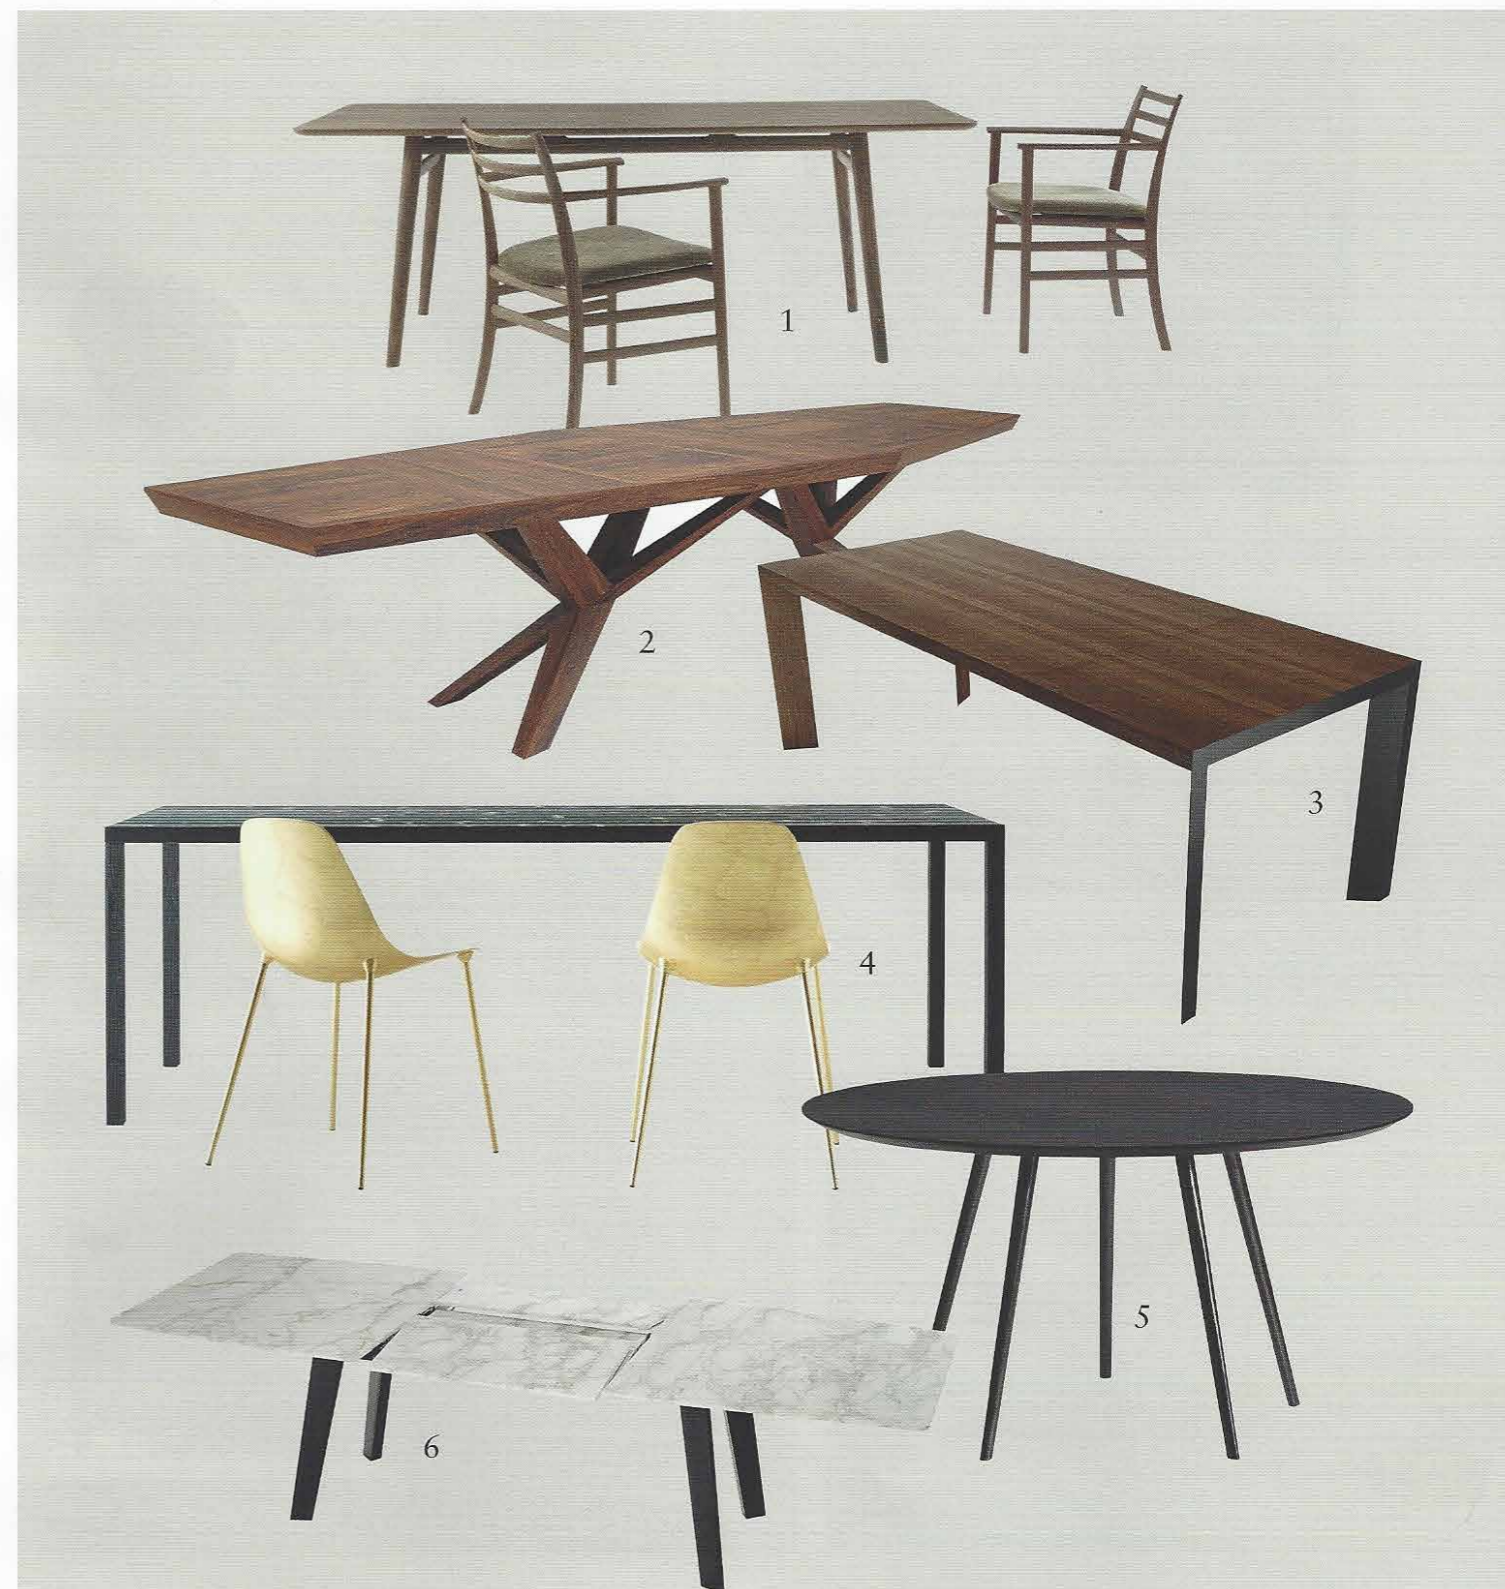

# STYLEGUIDE

TISCHE!

## TISCHLEIN DECK DICH!

1 | „Turn“-Tisch (H.S. Jakobsen) und „Twist“-Stühle (E. Gallina), *Porada*. 2 | So wie der Schreiner, so kann es keiner: Nuss mit raffinierter Beinstellung: „Xenia“, zum Beispiel in 220 x 90 cm ab 5.000 €, *Belfakto*. 3 | „Lam“ zeichnet sich durch klare Linie aus und einen nahezu unsichtbaren Ausziehmechanismus, der die Beine auch im ausgezogenen Zustand der Platte an ihrem Platz belässt. *Calligaris*. 4 | Holztisch mit toller Oberflächenstruktur und Stühle, von *Opinion Ciatti* aus Italien. 5 | Nochmals ein Claesson-Koivisto-Rune-Design für „Gazelle“, *Capdell*. 6 | Traumhafter Calacatta kommt bei „Fontana“ zur Geltung *Draenert*. Infos ab S. 180.