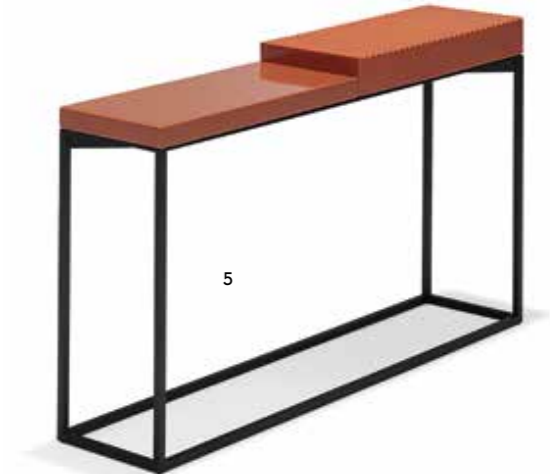

WOHNREVUE 2 2017

1 INTERTIME: Der Schweizer Möbelhersteller präsentierte als Neuheit u. a. das Sofa «Mellow», das in vier Breiten (158/178/198/218 cm) sowie als Récamiere erhältlich ist. Für besondere Entspannung sorgen eine Fussstütze, eine Rückenverstellung sowie eine aus dem Rückenteil aufklappbare Kopfstütze. Design: Martin Birrer und Benny Mosimann. **2 BELFAKTO:** Beim Tisch «Bowi» handelt es sich wahrlich um einen Balanceakt. Die asymmetrisch auf das Stahlgestell angebrachte Holzplatte ist am frei schwebenden Ende mit 80 kg belastbar. **3 JORI:** Das neue Sesselmodell «Lagom» erinnert an die Fünfzigerjahre. Beim Entwurf des Möbels liess sich Designer Hugo De Ruiter von der Küstenlandschaft Skandinaviens und dem Meer inspirieren. **4 CASSINA:** Die Möbel «Casiers Standard» haben eine lange Geschichte. Sie begann 1925, als Le Corbusier und Pierre Jeanneret für eine Ausstellung neuartige, offene Kommoden gestalteten. Die Möbel wurden später von Charlotte Perriand weiterentwickelt und einige Jahre von Cassina produziert. Nun hat das italienische Designunternehmen die immer noch aktuellen Entwürfe überarbeitet und neu lanciert. **5 LINTELOO:** Sebastian Herkner kreierte für das niederländische Unternehmen die Beistelltischserie «Terrace». Inspiriert von Feldern und Äckern, variieren auch die Keramikflächen der Möbel, die sich in Höhe und Oberfläche unterscheiden. **6 MOLteni:** Die letztes Jahr lancierte Stuhlkollektion «Chelsea», die es mit oder ohne Armlehnen gibt, wurde mit neuen Farben für das Untergestell ergänzt. Es sind dies Schwarz, Kieselgrau und Mokka. Der Entwurf stammt von Rodolfo Dordani. **7 LEOLUX:** Auch Designer Cuno Frommherz liess mit dem Modell «Didore» die gute alte Sitzbank zu neuem Leben erwachen. Längen der Bank: 140 und 170 cm. Passend dazu werden die Stühle «Ditte» angeboten.